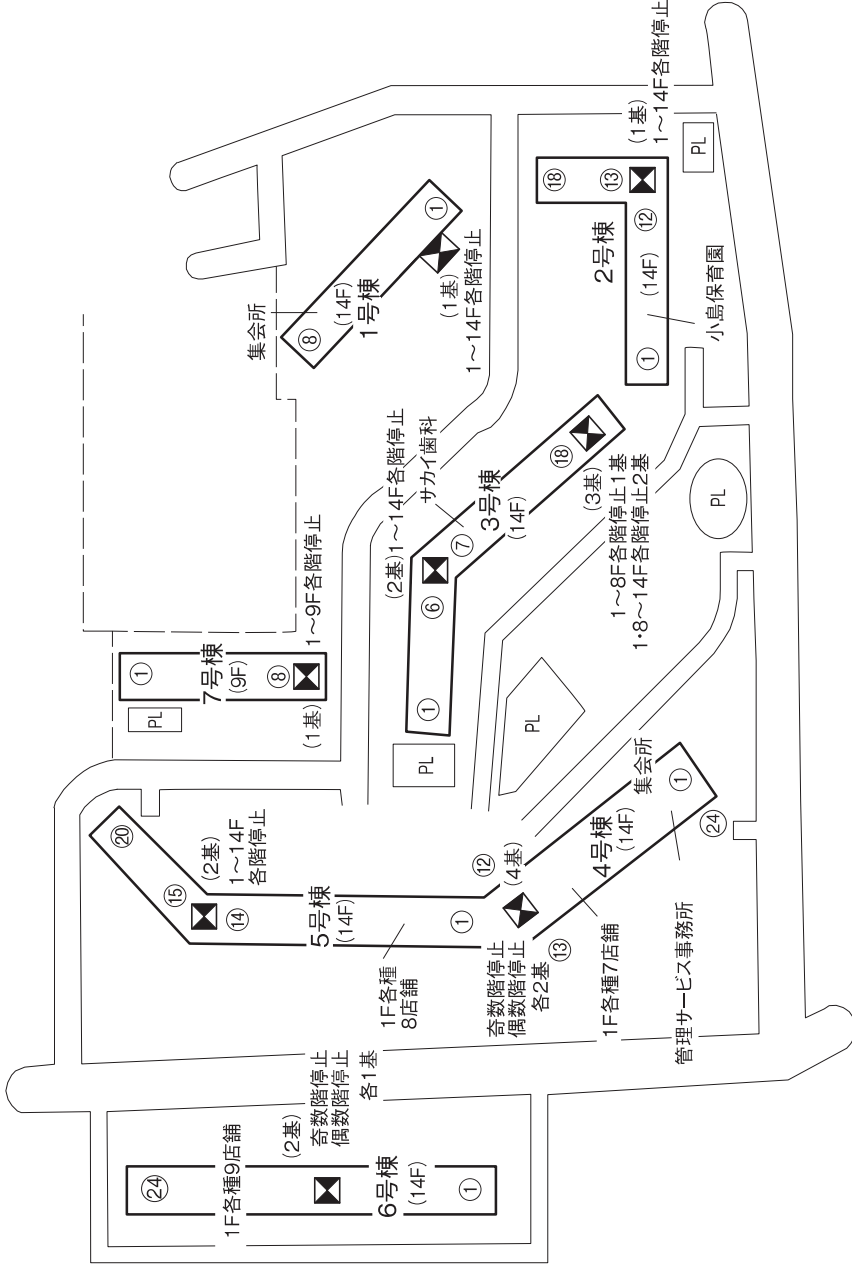

■ 配置図

● 4・5・6号棟の1階は各種店舗です。

【凡例】

- F 階数
- PL プレイアウト
- ◻ エレベーター

※住戸番号は、①～②④の順にふられています。
 ※配置図は、工事の関係上一部変更することがあります。また、配置図に記載されない
 微細な工作物や高低差(階段、擁壁、法面)等もございいます。